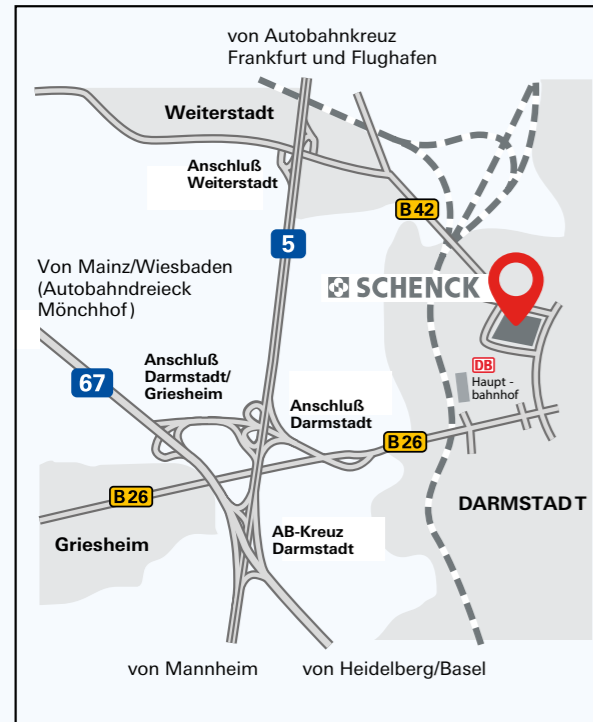

ANFAHRTSSKIZZE

Darmstadt

49°52'42.5"N 8°38'29.8"E

SCHENCK RoTec GmbH
Landwehrstr. 55
64293 Darmstadt, Germany
Tel. + 49 (0) 6151 322311

- ▶ Schenck in Darmstadt erreichen Sie ab Frankfurt über die A5.
- ▶ Nehmen Sie die Ausfahrt „Darmstadt, Stadtmitte“.
- ▶ Folgen Sie jetzt der Rheinstrasse „B26“ Richtung Stadtmitte bis zum Kennedyplatz.
- ▶ Dort biegen Sie links in die Kasinostrasse ab.
- ▶ Schenck RoTec finden Sie, wenn Sie die fünfte Strasse wieder links in die Landwehrstrasse abbiegen.

To reach Schenck in Darmstadt via motorway A5 from Frankfurt drive to exit "Darmstadt, Stadtmitte". Follow road B26 towards the center (Stadtmitte) and drive "Rheinstrasse" until John-F-Kennedy-House comes into sight at left. Use the traffic light to turn left into "Kasinostrasse" and follow this road until you see the SCHENCK sign at "Landwehrstrasse", i.e. fourth traffic light from Kennedy-House. Turn left to reach the Schenck RoTec entrance gate.

ANFAHRTSSKIZZE

Rhein-Main-Airport Frankfurt
Terminal 1

Falls Sie mit dem Flugzeug in Frankfurt ankommen und Ihre Abholung mit uns vereinbart wurde, erwarten wir Sie am Treffpunkt in der Halle „B“ (Terminal 1).
Terminal 1: Bereich B, Ebene 1 (Ankunft)
Terminal 2: Bereich E, Ebene 2 (Ankunft)

*If you arrive by airplane in Frankfurt and have agreed to be picked up by us we will wait for you at the Meeting Point in hall "B" (Terminal 1).
Terminal 1: Zone B, Level 1 (Arrival)
Terminal 2: Zone E, Level 2 (Arrival)*